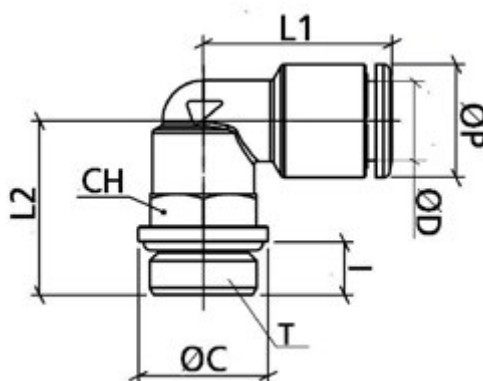

Varenummer: 589OTRL08G01

Beskrivelse: Metal Push-in fitting, vinkel, $\varnothing 8$ / G1/8", m. o-ring
Type: OTRL08G01, forniklet messing

Mål

CH = 13

$\varnothing P = 14$

I = 5.5

L1 = 23

L2 = 19

T = G1/8"

Vægt = 22

$\varnothing C = 13$

$\varnothing D = 8$